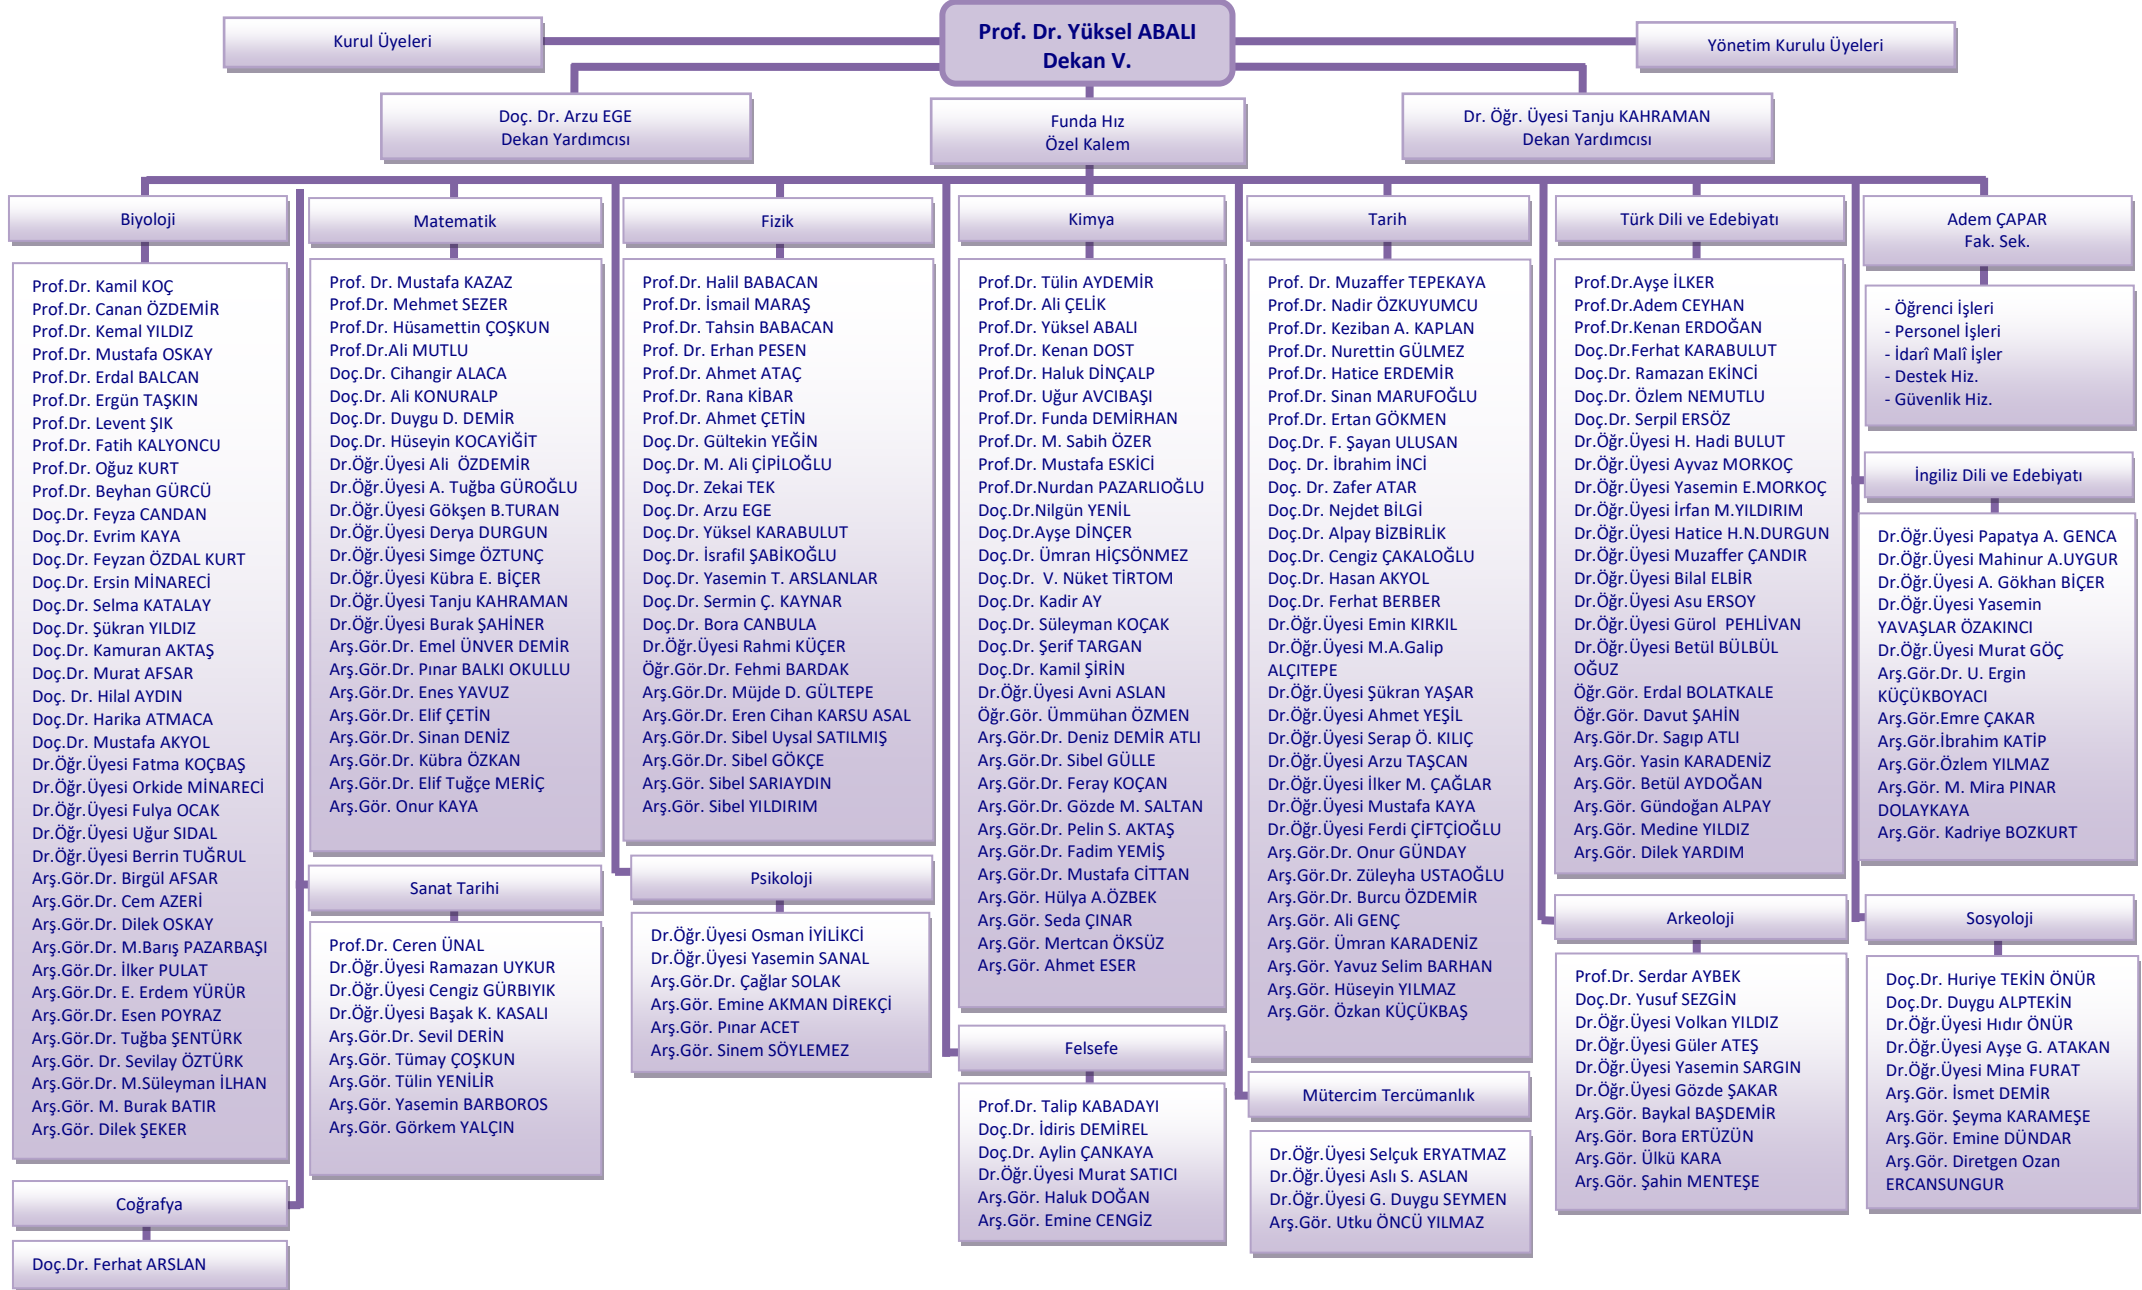

ORGANİZASYON ŞEMASI (AKADEMİK)

(FEN EDEBİYAT FAKÜLTESİ)

Fakülte Kurulu Üyeleri

Prof.Dr. Yüksel ABALI (Başkan – Dekan V.)
Prof.Dr. Muzaffer TEPEKAYA (Üye)
Prof.Dr. Halil BABACAN (Üye)
Prof.Dr. Tülin AYDEMİR (Üye)
Prof.Dr. Ayşe İLKER (Üye)
Prof.Dr. Kamil KOÇ (Üye)
Prof.Dr. Kenan DOST (Üye)
Prof.Dr. Mustafa KAZAZ (Üye)
Prof. Dr. Serdar AYBEK (Üye)
Prof. Dr. Ertan GÖKMEN (Üye)
Prof. Dr. Talip KABADAYI (Üye)
Prof. Dr. Ceren ÜNAL (Üye)
Prof. Dr. Yüksel ABALI (Üye)
Prof. Dr. Ayşe İLKER (Üye)
Doç. Dr. Kamil ŞİRİN (Üye)
Doç. Dr. Zafer ATAR (Üye)
Dr. Öğr. Üyesi Ferhat ARSLAN (Üye)
Dr. Öğr. Üyesi Berrin TUĞRUL (Üye)
Dr. Öğr. Üyesi A. Gökhan BİÇER (Üye)
Dr. Öğr. Üyesi Selçuk ERYATMAZ (Üye)
Fakülte Sekreteri: Adem ÇAPAR (Raportör)

Prof. Dr. Yüksel ABALI Dekan V.

Yönetim Kurulu Üyeleri

Prof. Dr. Yüksel ABALI (Başkan – Dekan V.)
Prof. Dr. Muzaffer TEPEKAYA (Üye)
Prof. Dr. Kenan DOST (Üye)
Prof. Dr. Kamil KOÇ (Üye)
Doç. Dr. Kamil ŞİRİN (Üye)
Doç. Dr. Cihangir ALACA (Üye)
Dr. Öğr. Üyesi İlker Mümin ÇAĞLAR (Üye)
Fakülte Sekreteri: Adem ÇAPAR (Raportör)